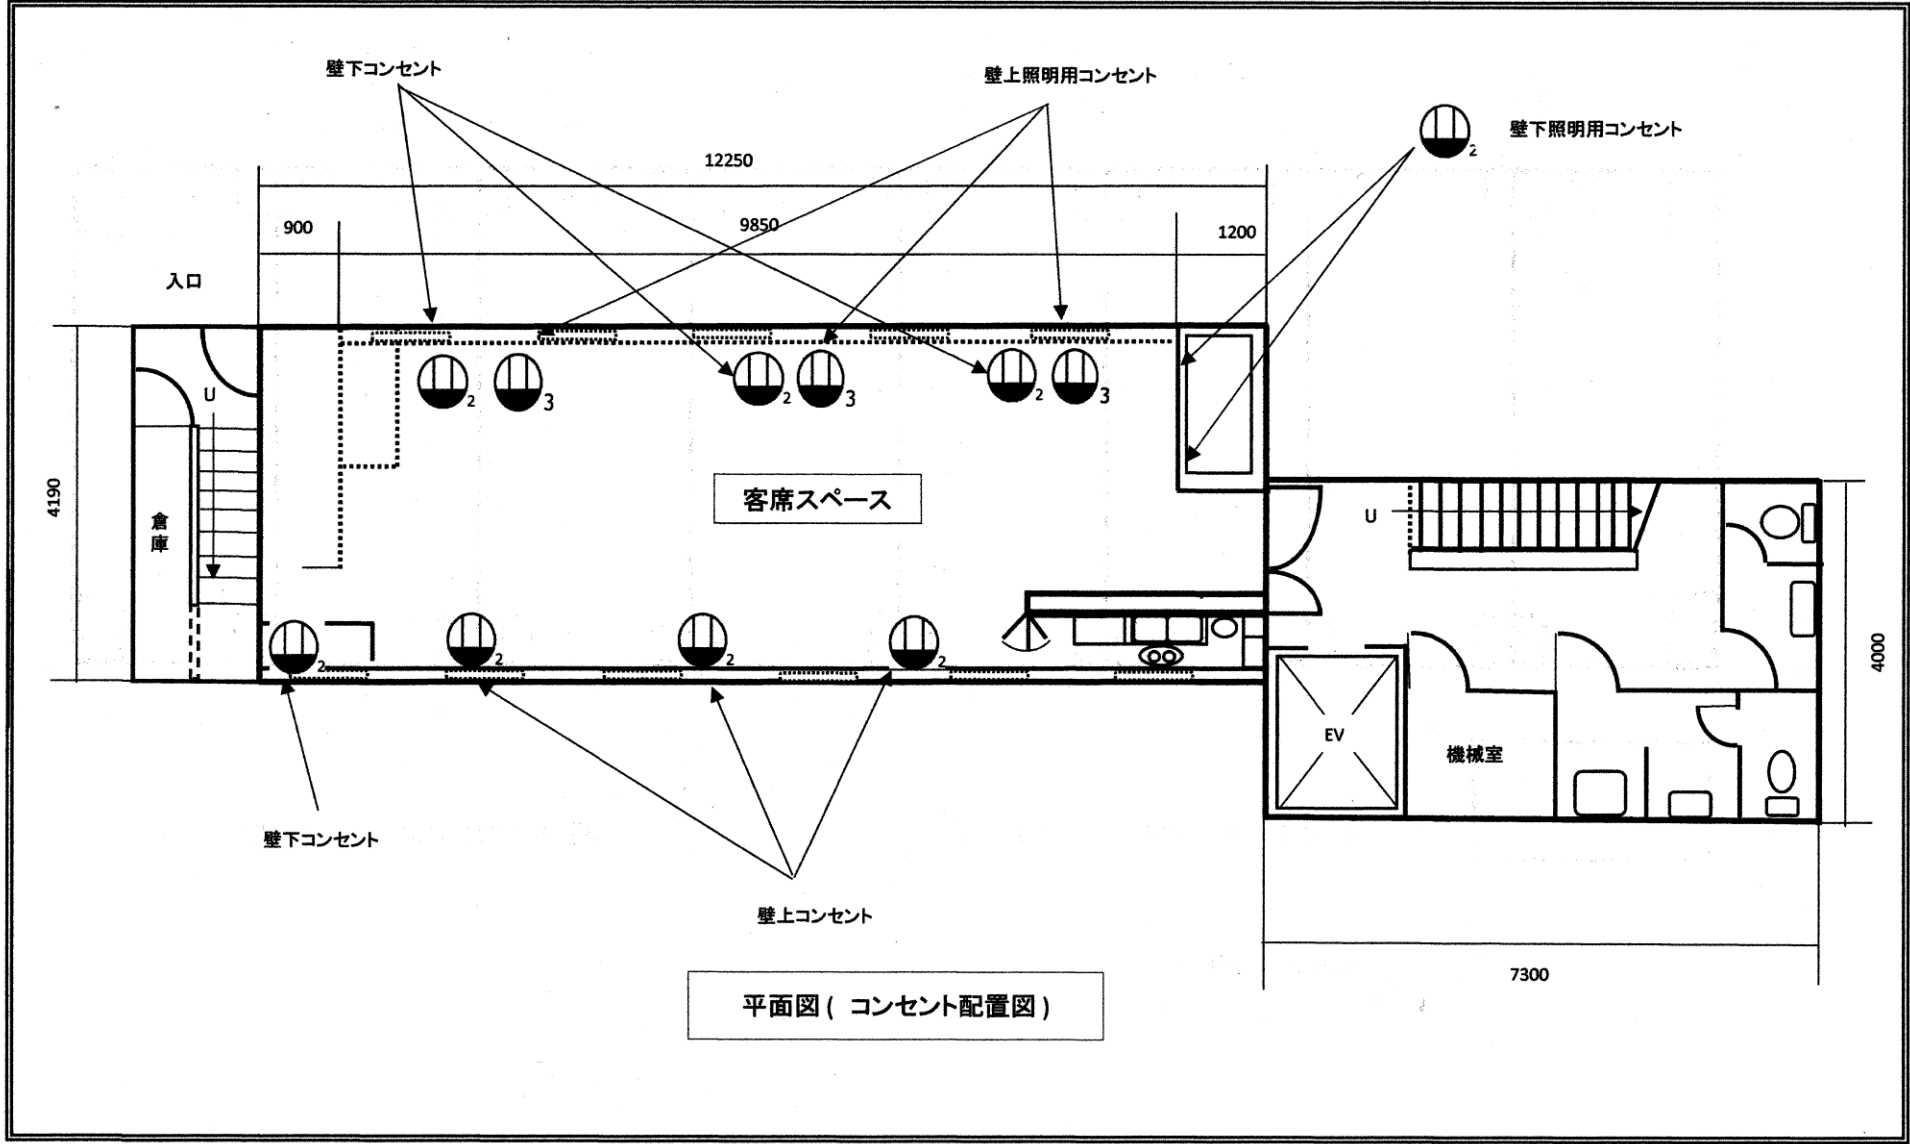

# バトン図

12250

# 天井 梁

壁下コンセント

壁上照明用コンセント

壁上照明用コンセント

12250

900

9850

1200

入口

倉庫

客席スペース

機械室

EV

壁下コンセント

壁上コンセント

平面図 (コンセント配置図)