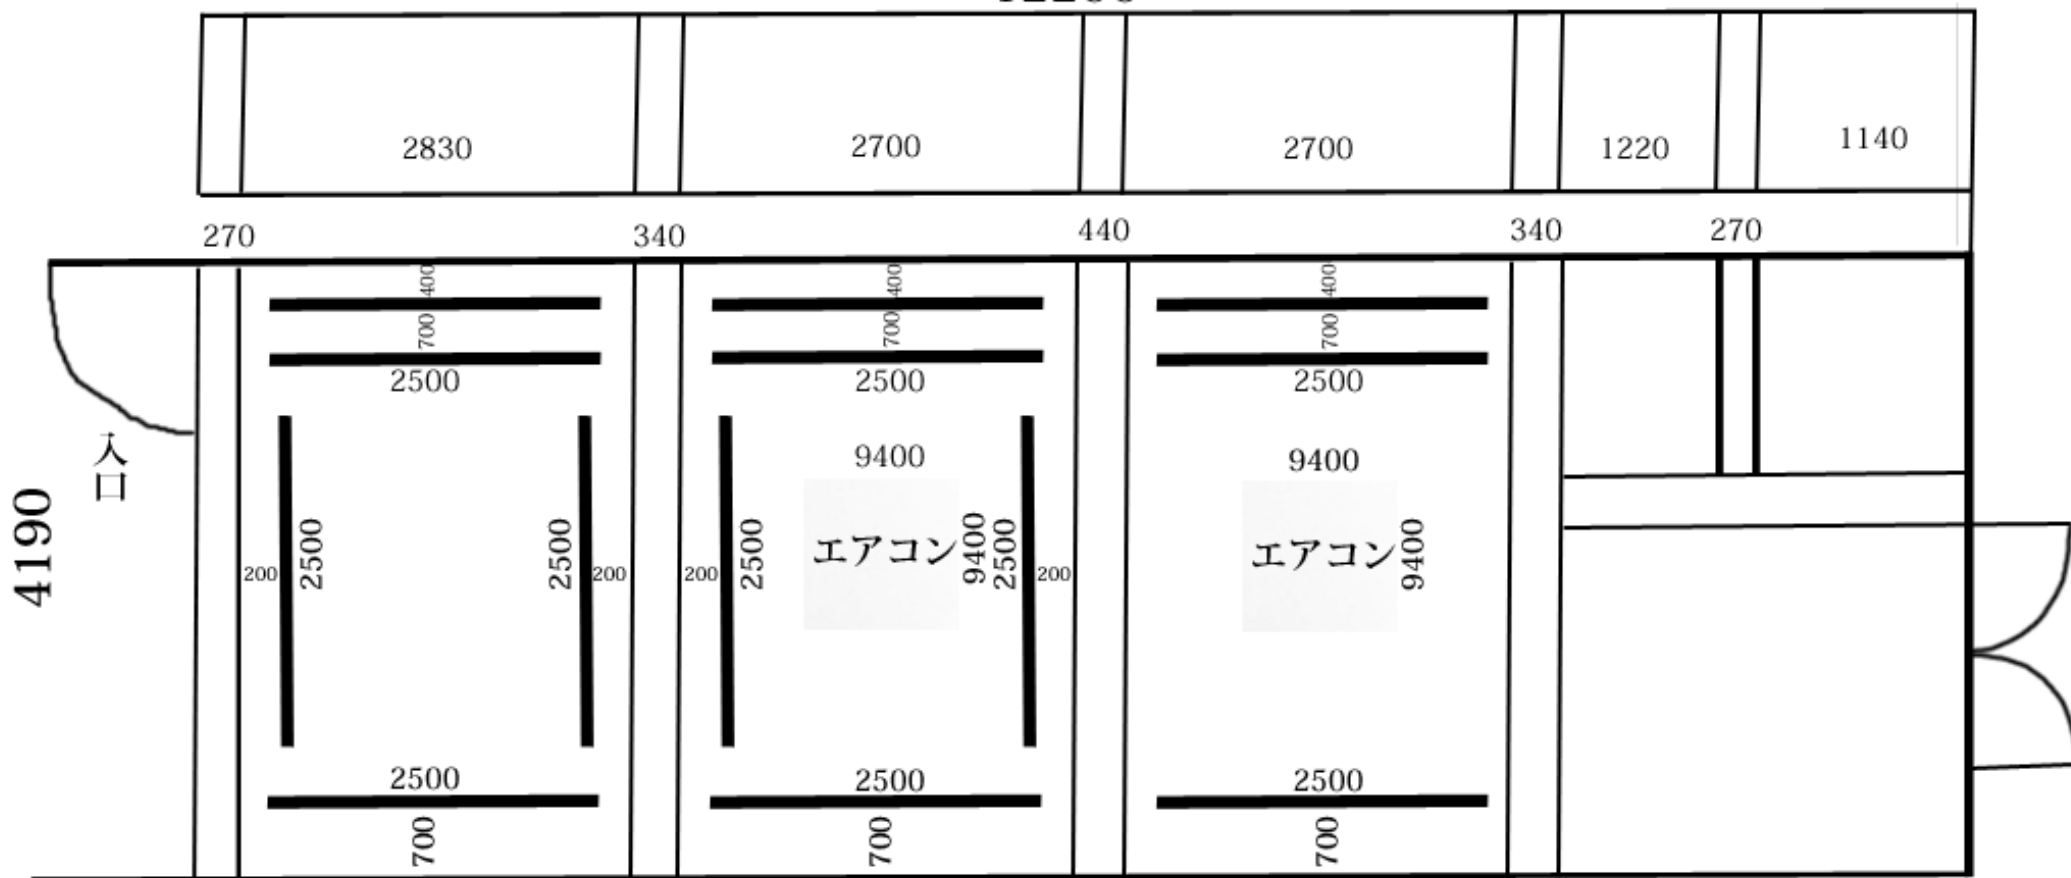

# バトン図

12250

# 天井 梁

壁下コンセント

壁上照明用コンセント

壁上照明用コンセント

12250

900

9850

1200

入口

倉庫

客席スペース

機械室

EV

壁下コンセント

壁上コンセント

平面図 (コンセント配置図)